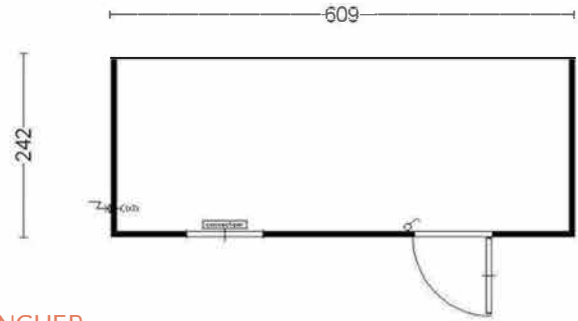

BUNGALOW VESTIAIRE
MODÈLE 309 / 242 CM
SANS OPTION

CASIER VESTIAIRE DOUBLE
800X500X1800H
GRISBLEU

BUNGALOW VESTIAIRE
MODÈLE 609 / 242 CM
OPTION COULEUR

BUNGALOW-PRO | LAVIT, 12260 SAUJAC

Tél. / Fax : 05 65 65 86 66 contact@bungalow-pro.fr www.bungalow-pro.fr

BUNGALOW PRO

VENTE DE BUNGALOW POUR PROFESSIONNELS

BUNGALOW VESTIAIRE FICHE TECHNIQUE

DIMENSIONS (CM)

HAUTEUR EXTÉRIEURE	240
HAUTEUR INTÉRIEURE	220
LONGUEURS DISPONIBLES	309 409 509 609 709 809 909 1009 1109 1209
LARGEURS DISPONIBLES	200 220 242