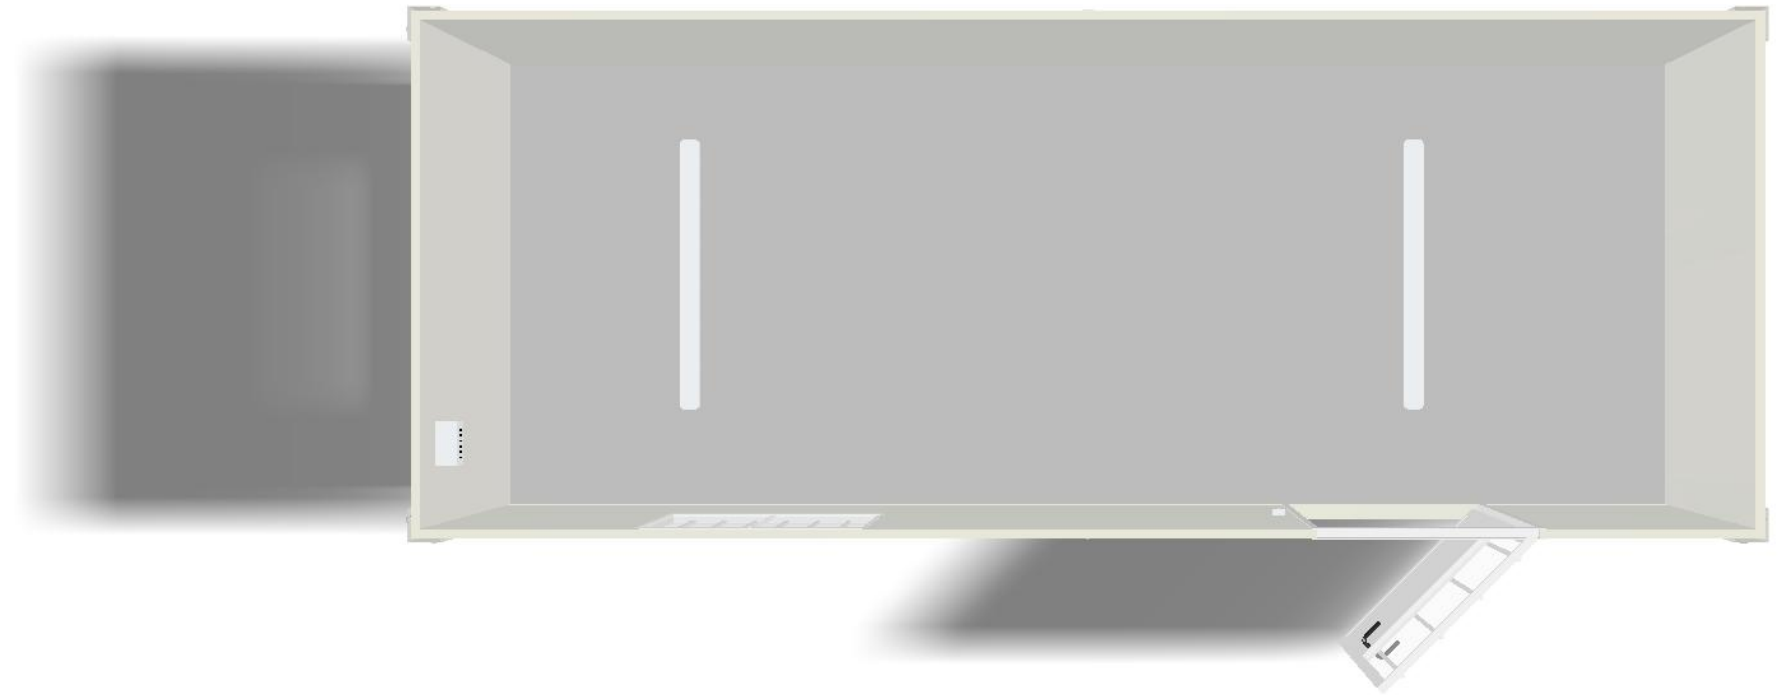

MENUISERIE

MATIÈRE	Aluminium laqué blanc
PORTE	Une porte semi vitrée 104x220 cm, barreaudée
FENÊTRE	Une fenêtre coulissante 104x110 cm, barreaudée

OPTIONS

ISOLATION DU PLANCHER	Isolation sous plancher en laine de verre
ISOLATION	Toiture et parois plus épaisses
DOUBLE VITRAGE	Portes et fenêtres
SOUBASSEMENT	Peut être posé sur SKID (2 IPE) ou passage de fourches
COULEUR OSSATURE ET ANGLES	RAL de votre choix
AJOUT DE MENUISERIES	Portes, double-portes, fenêtres, volets-roulants
CLOISONS	Ajout de cloisons intérieures
CLIMATISATION	Ajout d'un climatiseur réversible
HAUTEUR SOUS PLAFOND	Plus ou moins importante
OSSATURE RENFORCÉE POUR ASSEMBLAGE	Bungalows juxtaposables