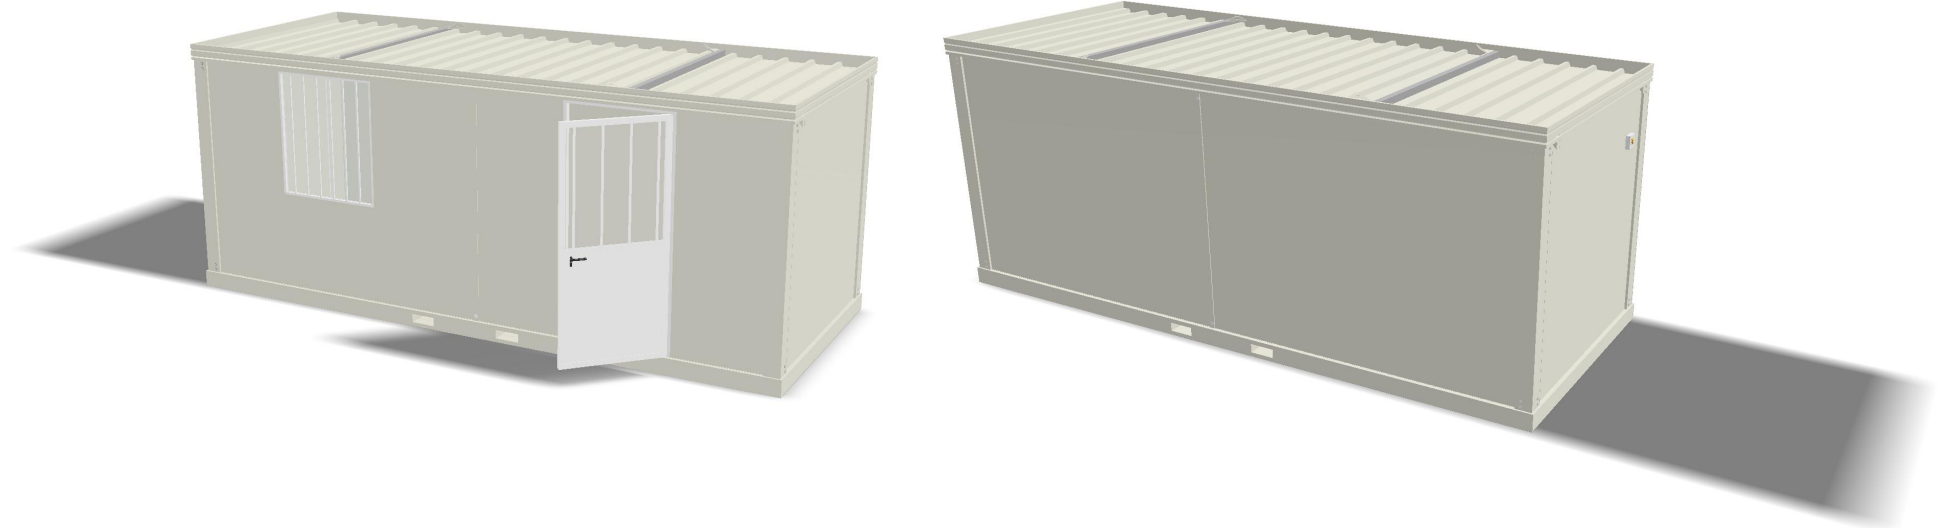

OSSATURE

TÔLE	Galvanisée puis laquée
COULEUR	RAL 9002 (gris)
ÉPAISSEUR	1,5 mm
HAUTEUR SOUBASSEMENT	95 mm
HAUTEUR BANDEAU DE TOITURE	154 mm
PRISE POUR LEVAGE	4 prises sur la toiture pour crochets de levage

DESCRIPTION	Panneaux sandwiches
ISOLANT	Mousse rigide de polyuréthane
ÉPAISSEUR	40 mm (30 + 40 mm pour la toiture)
COUVERTURE	Ondes grecques
COULEUR	RAL 9002 (gris)

PLANCHER

STRUCTURE	Panneaux d'aggloméré hydrofuge
ÉPAISSEUR	18 mm
REVÊTEMENT	PVC

MENUISERIE

MATIÈRE	Aluminium laqué blanc
PORTE	Une porte semi vitrée 104x220 cm, barreaudée
FENÊTRE	Une fenêtre coulissante 104x110 cm, barreaudée

OPTIONS

ISOLATION DU PLANCHER	Isolation sous plancher en laine de verre
ISOLATION	Toiture et parois plus épaisses
DOUBLE VITRAGE	Portes et fenêtres
SOUBASSEMENT	Peut être posé sur SKID (2 IPE) ou passage de fourches
COULEUR OSSATURE ET ANGLES	RAL de votre choix
AJOUT DE MENUISERIES	Portes, double-portes, fenêtres, volets-roulants
CLOISONS	Ajout de cloisons intérieures
CLIMATISATION	Ajout d'un climatiseur réversible
HAUTEUR SOUS PLAFOND	Plus ou moins importante
OSSATURE RENFORCÉE POUR ASSEMBLAGE	Bungalows juxtaposables