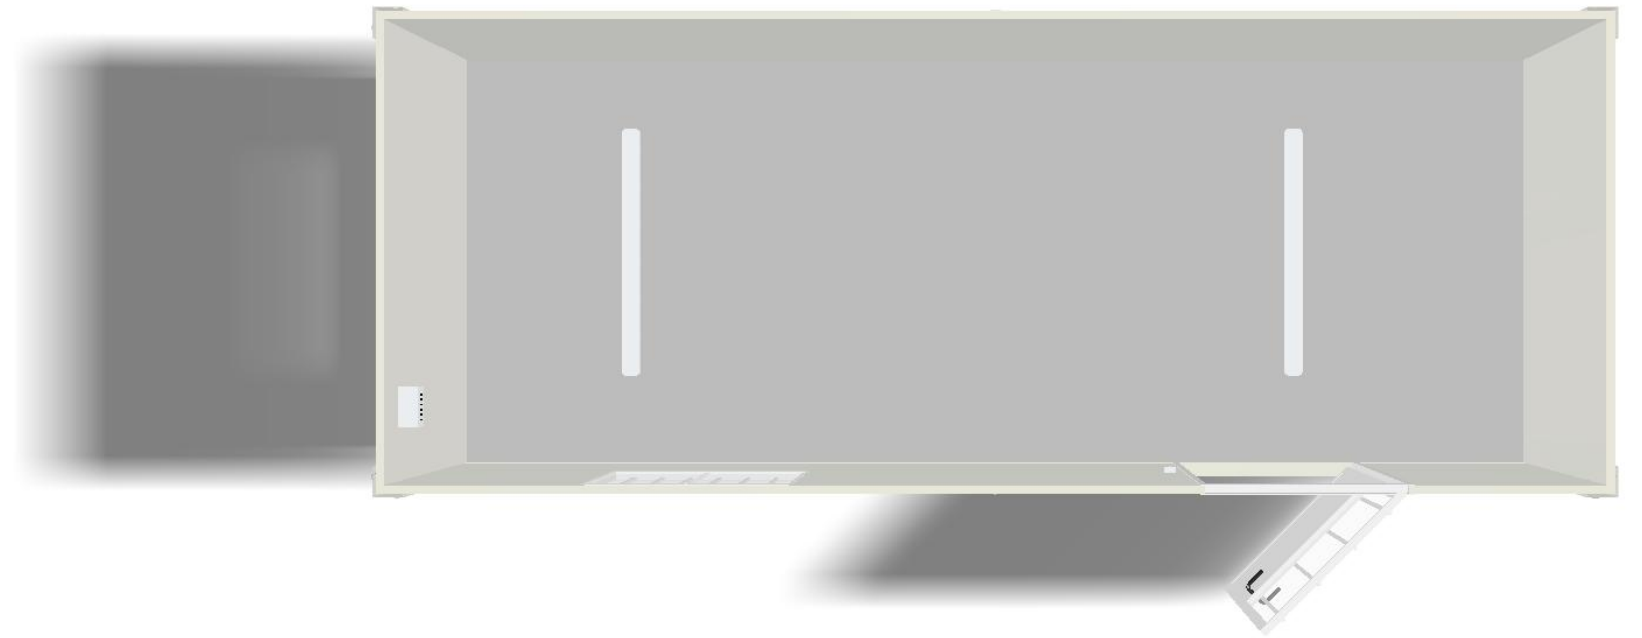

Bungalow Pro

VESTIAIRE