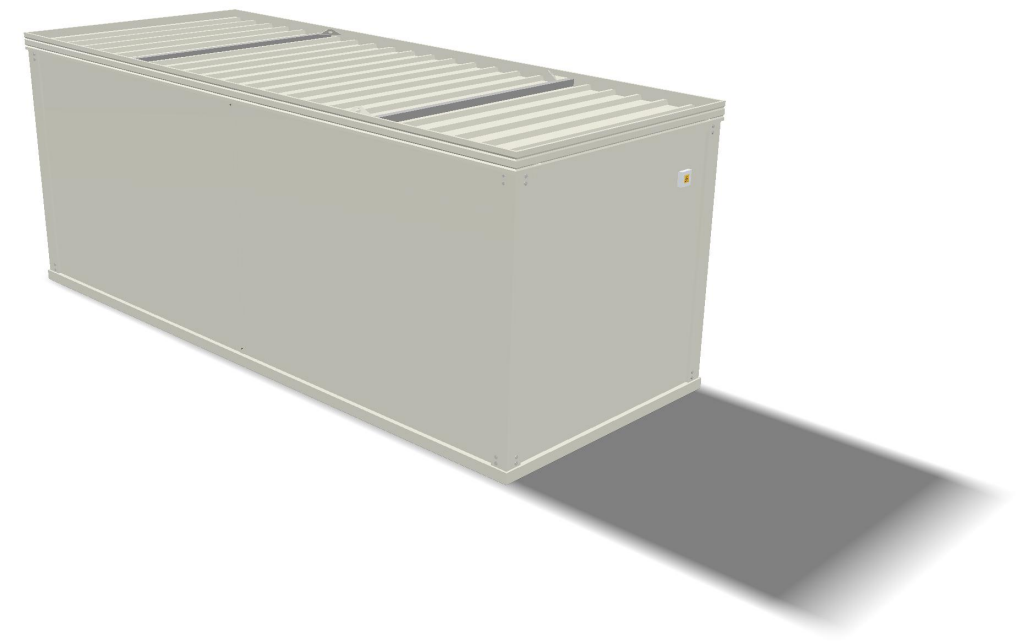

Bungalow Pro

VESTIAIRE